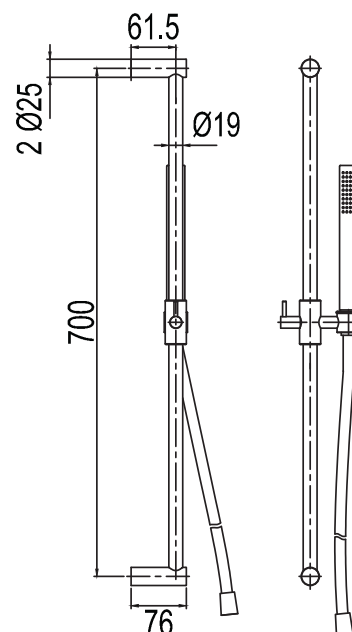

SCANDTAP®
BATHROOM CONCEPTS

Scandtap AB, Olofsdalsvägen 21, 302 41 Halmstad, Sweden
info@scandtap.com, www.scandtap.com